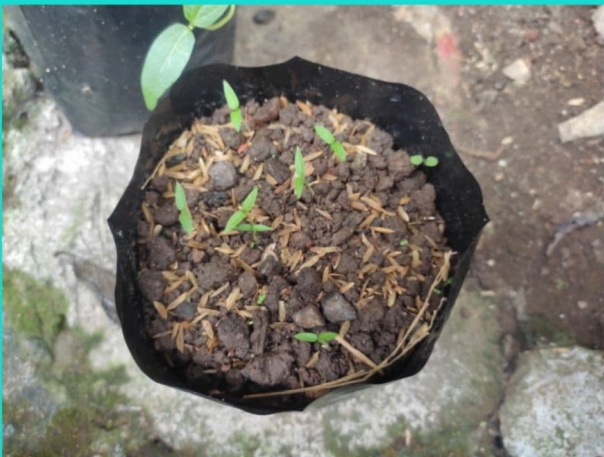

cabai rawit